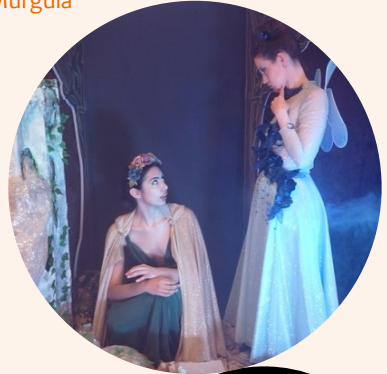

teatr'ART

Venres 4 de abril / 19:00 h / Auditorio CCC de Arteixo Manuel Murguía

A meiga da fonte da Escola Galega de Teatro Musical

Teatro profesional - Público familiar e infantil (4-11 anos)

Duración: 45 minutos - Con entrada: 3 € e 2,25 €

A meiga Silva vive nunha fonte que concede desexos á xente de bo corazón. Cada ano, a fada Pupeiriña axúdaa a facer un meigallo para manter os seus poderes, pero ultimamente anda moi distraída co TikTok e o Instagram, xa que pretende ser a primeira fada influencer.

Dirección e adaptación: Sara Fandiño

Autora: Belén Puime

Elenco artístico: Sara Fandiño e Verónica Peiteado

Sábado 5 de abril / 20:00 h / Auditorio CCC de Arteixo Manuel Murguía

Un marido de ida e volta do grupo de teatro Pasapadentro

Teatro afeccionado - Público familiar

Duración: 90 minutos - Con invitación

Pepe, o marido de Leticia, morre repentinamente mentras se prepara para unha festa de disfraces, non sen antes facerlle prometer ao seu mellor amigo, Paco Yepes, que non casará coa súa viúva. Paco non cumpre a súa promesa e, dous anos despois da morte de Pepe, estranos sucesos ocorren na casa.

Autor: Enrique Jardiel Poncela

Tradución e adaptación: Queta Soto

Dirección: Marga Fernández

Elenco artístico: Ofelia Rodríguez, Azucena Souto, Antía Fernández, Juan del Río, Yvonne Rothenbüler, Chus López, Sonia Fernández, Marina Mahía, Fernando López, José Antonio Rodríguez e Marga Fernández

Organiza a Escola de Teatro Melandrainas coa colaboración do SM de Cultura