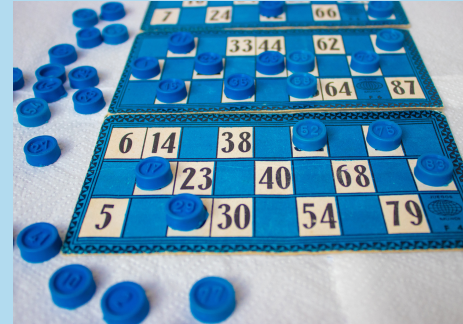

### BINGO

Disfruta dunha tarde xogando ó bingo cos teus veciños/as.

MARTES

18.00 a 19.00h

Adultos