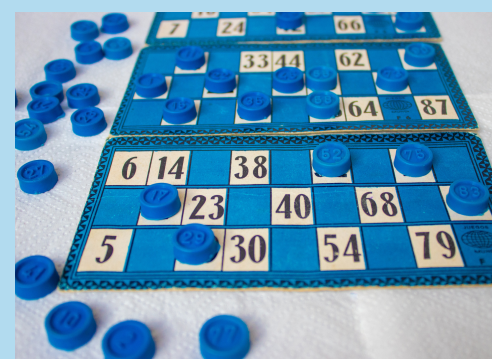

BINGO EN FAMILIA

Disfruta dunha tarde xogando ó bingo cos teus veciños/as.

*Para algunha das actividades é necesario que as persoas participantes acheguen algún dos materiais. Solicita información no teu centro social

Arteixo