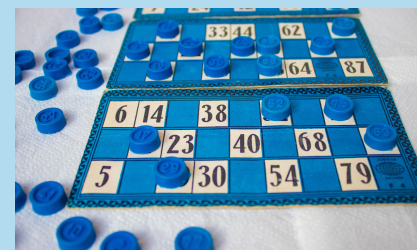

### BINGO EN FAMILIA

Disfruta dunha tarde xogando ó bingo cos teus veciños/as.

SÁBADO 27

17.30 a 19.30h

*Familia*