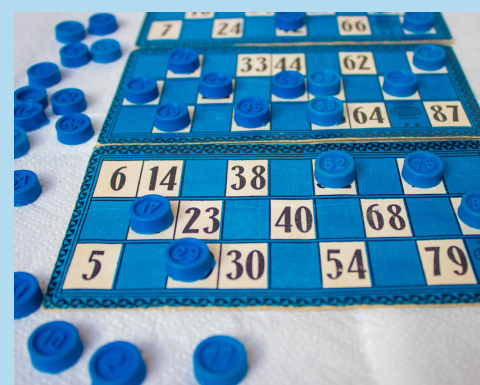

BINGO EN FAMILIA

Disfruta dunha tarde xogando ó bingo cos teus veciños/as.