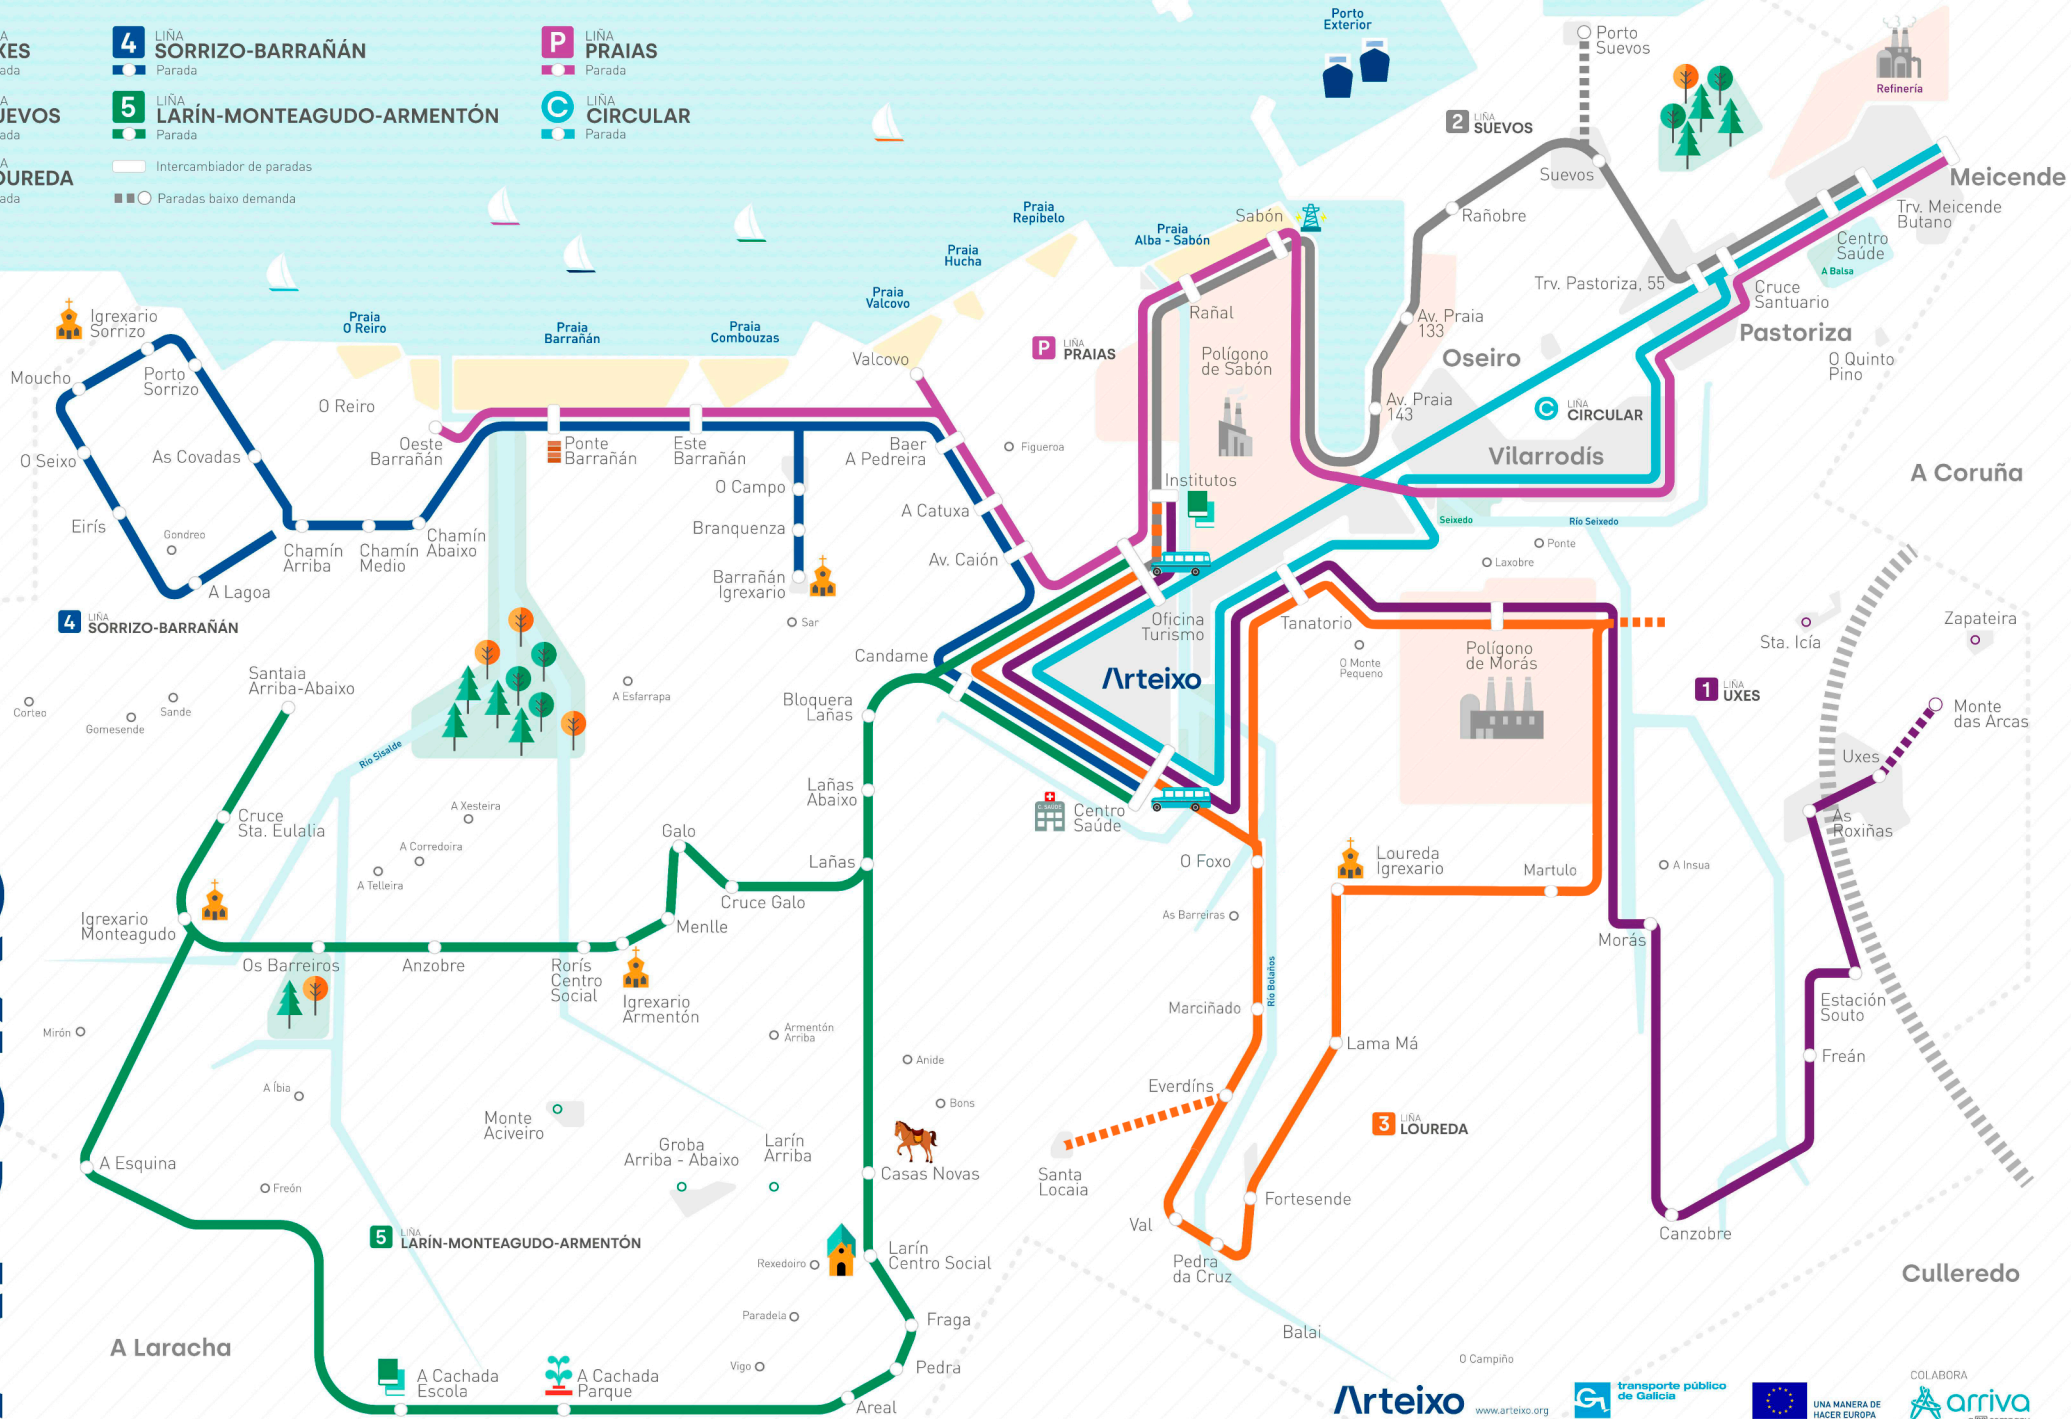

LIÑAS INTERPARROQUIAIS

1. **1** LIÑA UXES
     Parada
   - **2** LIÑA SUEVOS
     Parada
   - **3** LIÑA LOUREDA
     Parada
   - **4** LIÑA SORRIZO-BARRAÑÁN
     Parada
   - **5** LIÑA LARÍN-MONTEAGUDO-ARMENTÓN
     Parada
   - **P** LIÑA PRAIAS
     Parada
   - **C** LIÑA CIRCULAR
     Parada
2. Intercambiador de paradas
    Paradas baixo demanda

Arteixo

LIÑAS INTERPARROQUIAIS