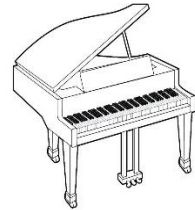

ESCOLA MUNICIPAL DE MÚSICA DE ARTEIXO – EMMArteixo

CONCELLARÍA DE IGUALDADE, SERVIZOS SOCIAIS, SANIDADE E EDUCACIÓN

OFERTA INSTRUMENTAL DA EMMA PARA O CURSO 2022-2023

ACORDEÓN

CLARINETE

GAITA

PIANO

FRAUTA TRAVESEIRA

SAXOFÓN

GUITARRA CLÁSICA

PERCUSIÓN

INSTRUMENTOS DE VENTO METAL:

TROMBÓN

TROMPETA

TUBA

BOMBARDINO

TROMPA

INSTRUMENTOS DE CORDA FRETADA:

VIOLÍN

VIOLONCELLO